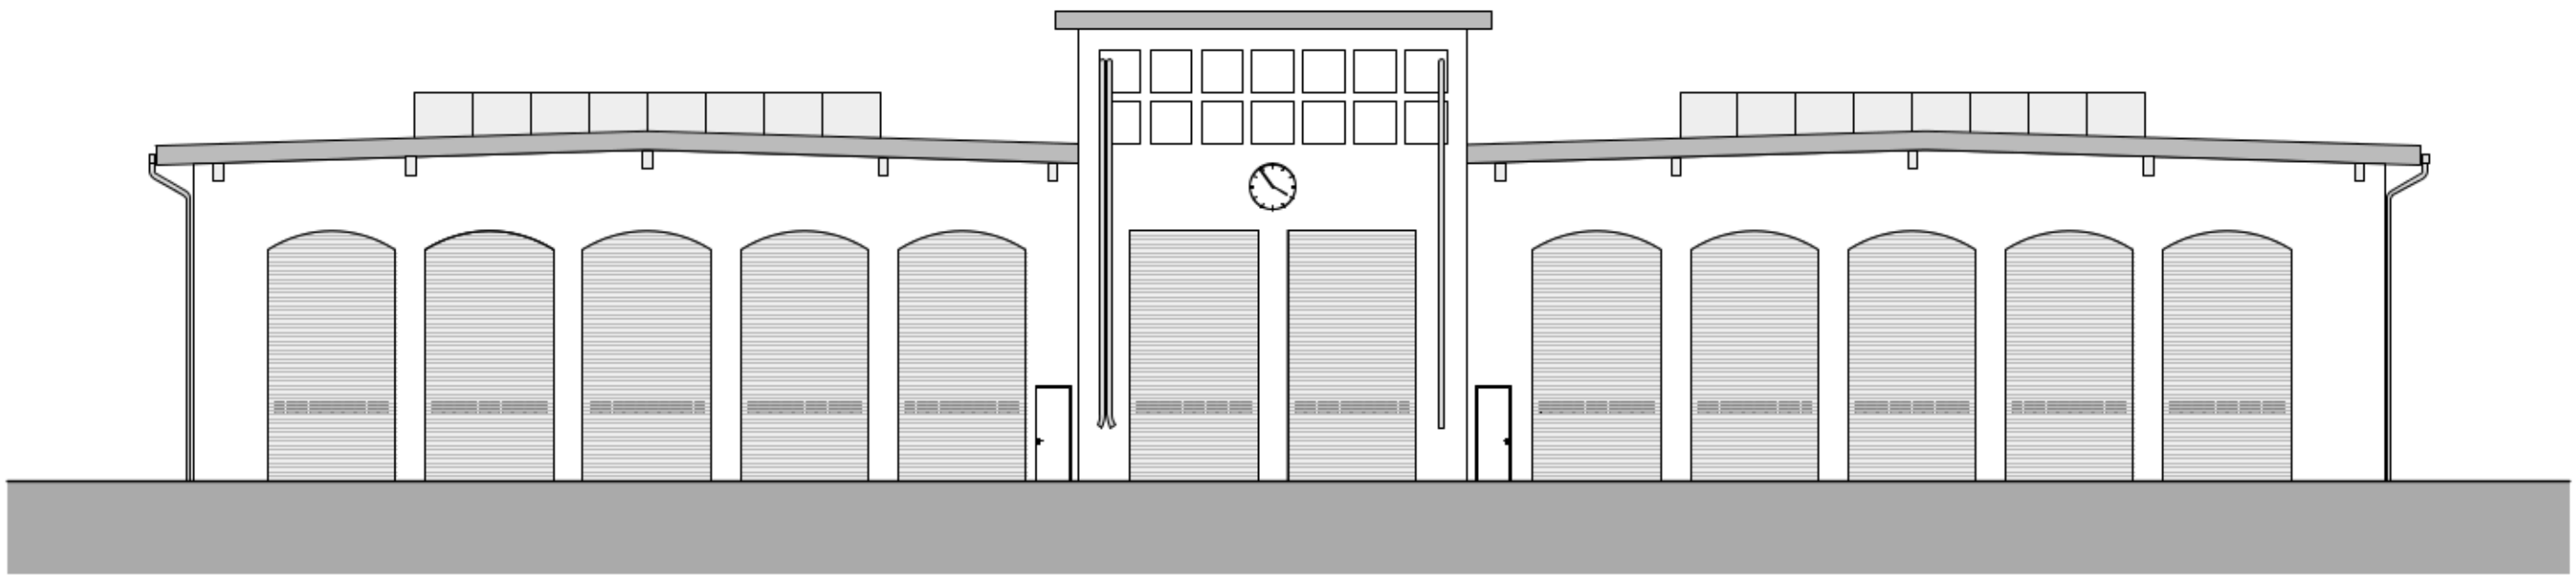

Westfassade

Ostfassade

PROJEKT Tramdepot Burgerziel		PROJEKTNR. 0000000	ANLAGE-DATUM 2014	
KUNDE		LOCATION Tramdepot	HALLERUM -	
FLÄCHENINHALT West- und Ostfassade	VERSION 01	MASSSTAB 1:125	GEZEICHNET 16.05.2014	ZEICHNER SA
STATUS DRAFT		FORMAT A3	GEÄNDERT -	ZEICHNER -